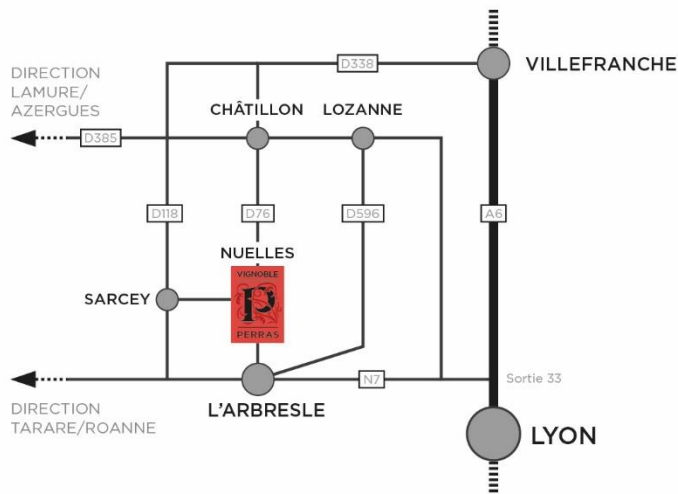

Adresse de livraison

Adresse de livraison :

Nom - Prénom : .....

Adresse : .....

CP-Ville : .....

Tél. : .....

Email : .....

Adresse de facturation :

Nom - Prénom : .....

Adresse : .....

CP-Ville : .....

Tél. : .....

Correspondance

.....
.....
.....
.....

Découvrez notre terroir
au Pays des Pierres Dorées

Caveau ouvert
jeudi et vendredi de 14h à 18h
et le samedi de 10h à 17h.
Autre créneau sur simple appel téléphonique

Gîtes de France et accueil camping cariste.

Julien Perras et Bérengère Mogé Perras
1710 route de Chatillon - 69210 St Germain Nuelles
06 07 46 13 61
contact@vignoble-perras.fr / www.vignoble-perras.fr

Domaine
DES PAMPRES D'OR