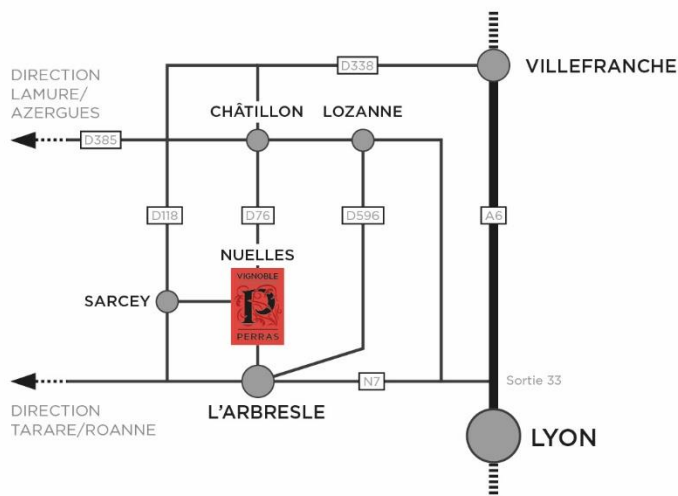

Découvrez notre terroir
au Pays des Pierres Dorées

Caveau ouvert
vendredi de 13h à 17h
et le samedi de 10h à 17h ou sur rendez-vous.

Gîtes de France et accueil camping cariste.